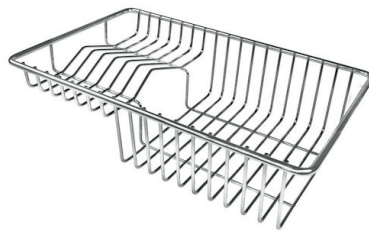

8644 101

Milano Level 3

Compatible accessories/Accessori compatibili:

8100 600

GALERIE

OPTIONALES ZUBEHÖR

Gitter Black
8100 600

Schneidebrett aus Glas
8631 300

Schneidebrett aus Nussbaumholz
8642 000

Schneidebrett Twin aus HPDE
8644 101

Tellerkorb aus Edelstahl
8100 303
* nur in Kombination mit dem Zubehör
8644 101

Perforierte Edelstahlwanne
8151 000
* nur in Kombination mit dem Zubehör
8644 101