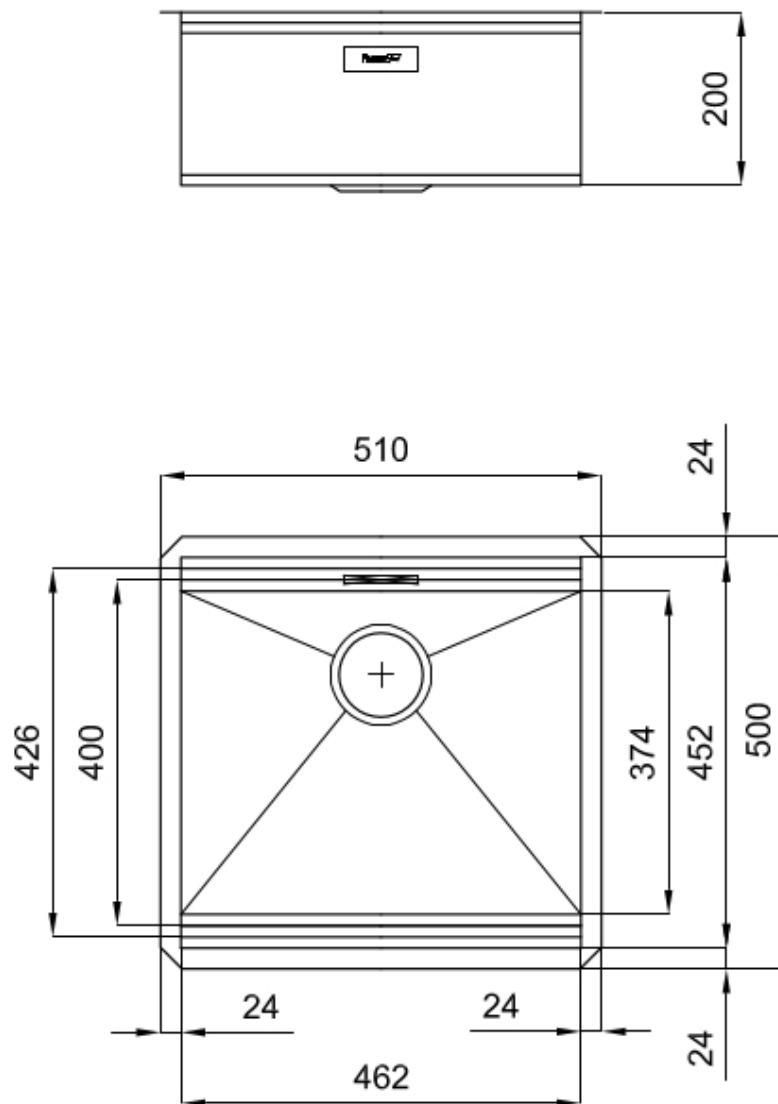

UMLAUFENDER ÜBERLAUF

Der Überlauf ist ein allgegenwärtiges Sicherheitsmerkmal bei Foster-Spülbecken, das verhindert, dass das Wasser aus dem Becken überläuft, wenn man es einmal vergisst. Die Lösung des Randablaufs verbessert die Ästhetik dank ihrer quadratischen und essentiellen Form.

TECHNISCHE DATEN